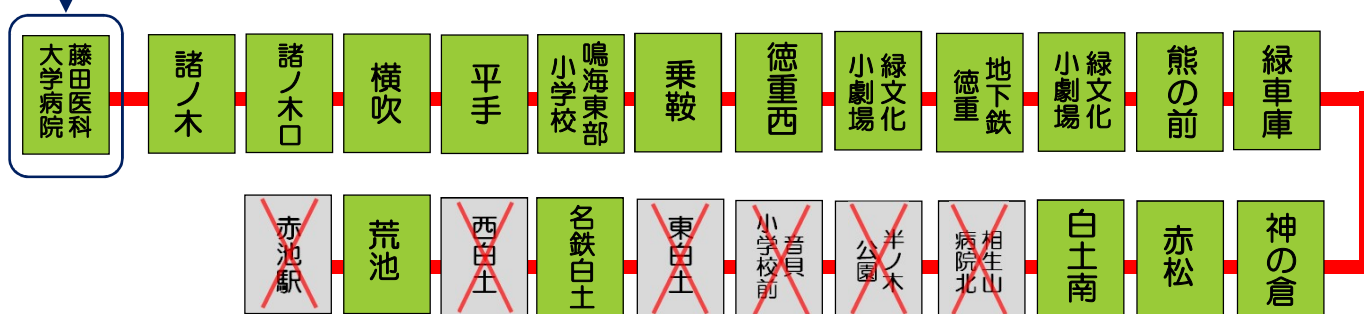

ご利用可能な路線・バス停の範囲

鳴海エリア

天白・緑区エリア

※特例停留所(名古屋市外のバス停でも、特例的にご利用いただけるバス停です。)

途中で名古屋市外を通過した場合でも、乗車・降車がともに名古屋市内のバス停であれば対象となります。

※上記エリア外でも、乗車・降車するバス停の所在地がともに名古屋市内の場合、ご利用いただけます。

お問い合わせは、名鉄バス知立営業所 (0566-81-4334)