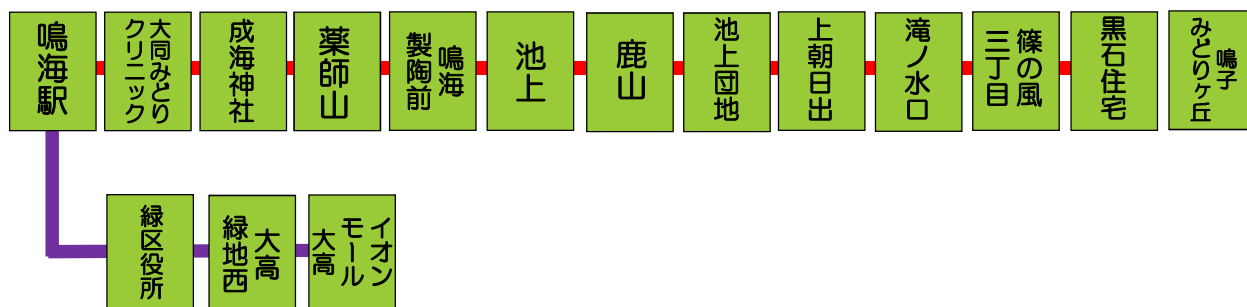

ご利用可能な路線・バス停の範囲

鳴海エリア

天白・緑区エリア

※特例停留所(名古屋市外のバス停でも、特例的にご利用いただけるバス停です。)

途中で名古屋市外を通過した場合でも、乗車・降車がともに名古屋市内のバス停であれば対象となります。

※上記エリア外でも、乗車・降車するバス停の所在地がともに名古屋市内の場合、ご利用いただけます。

お問い合わせは、名鉄バス知立営業所 (0566-81-4334)