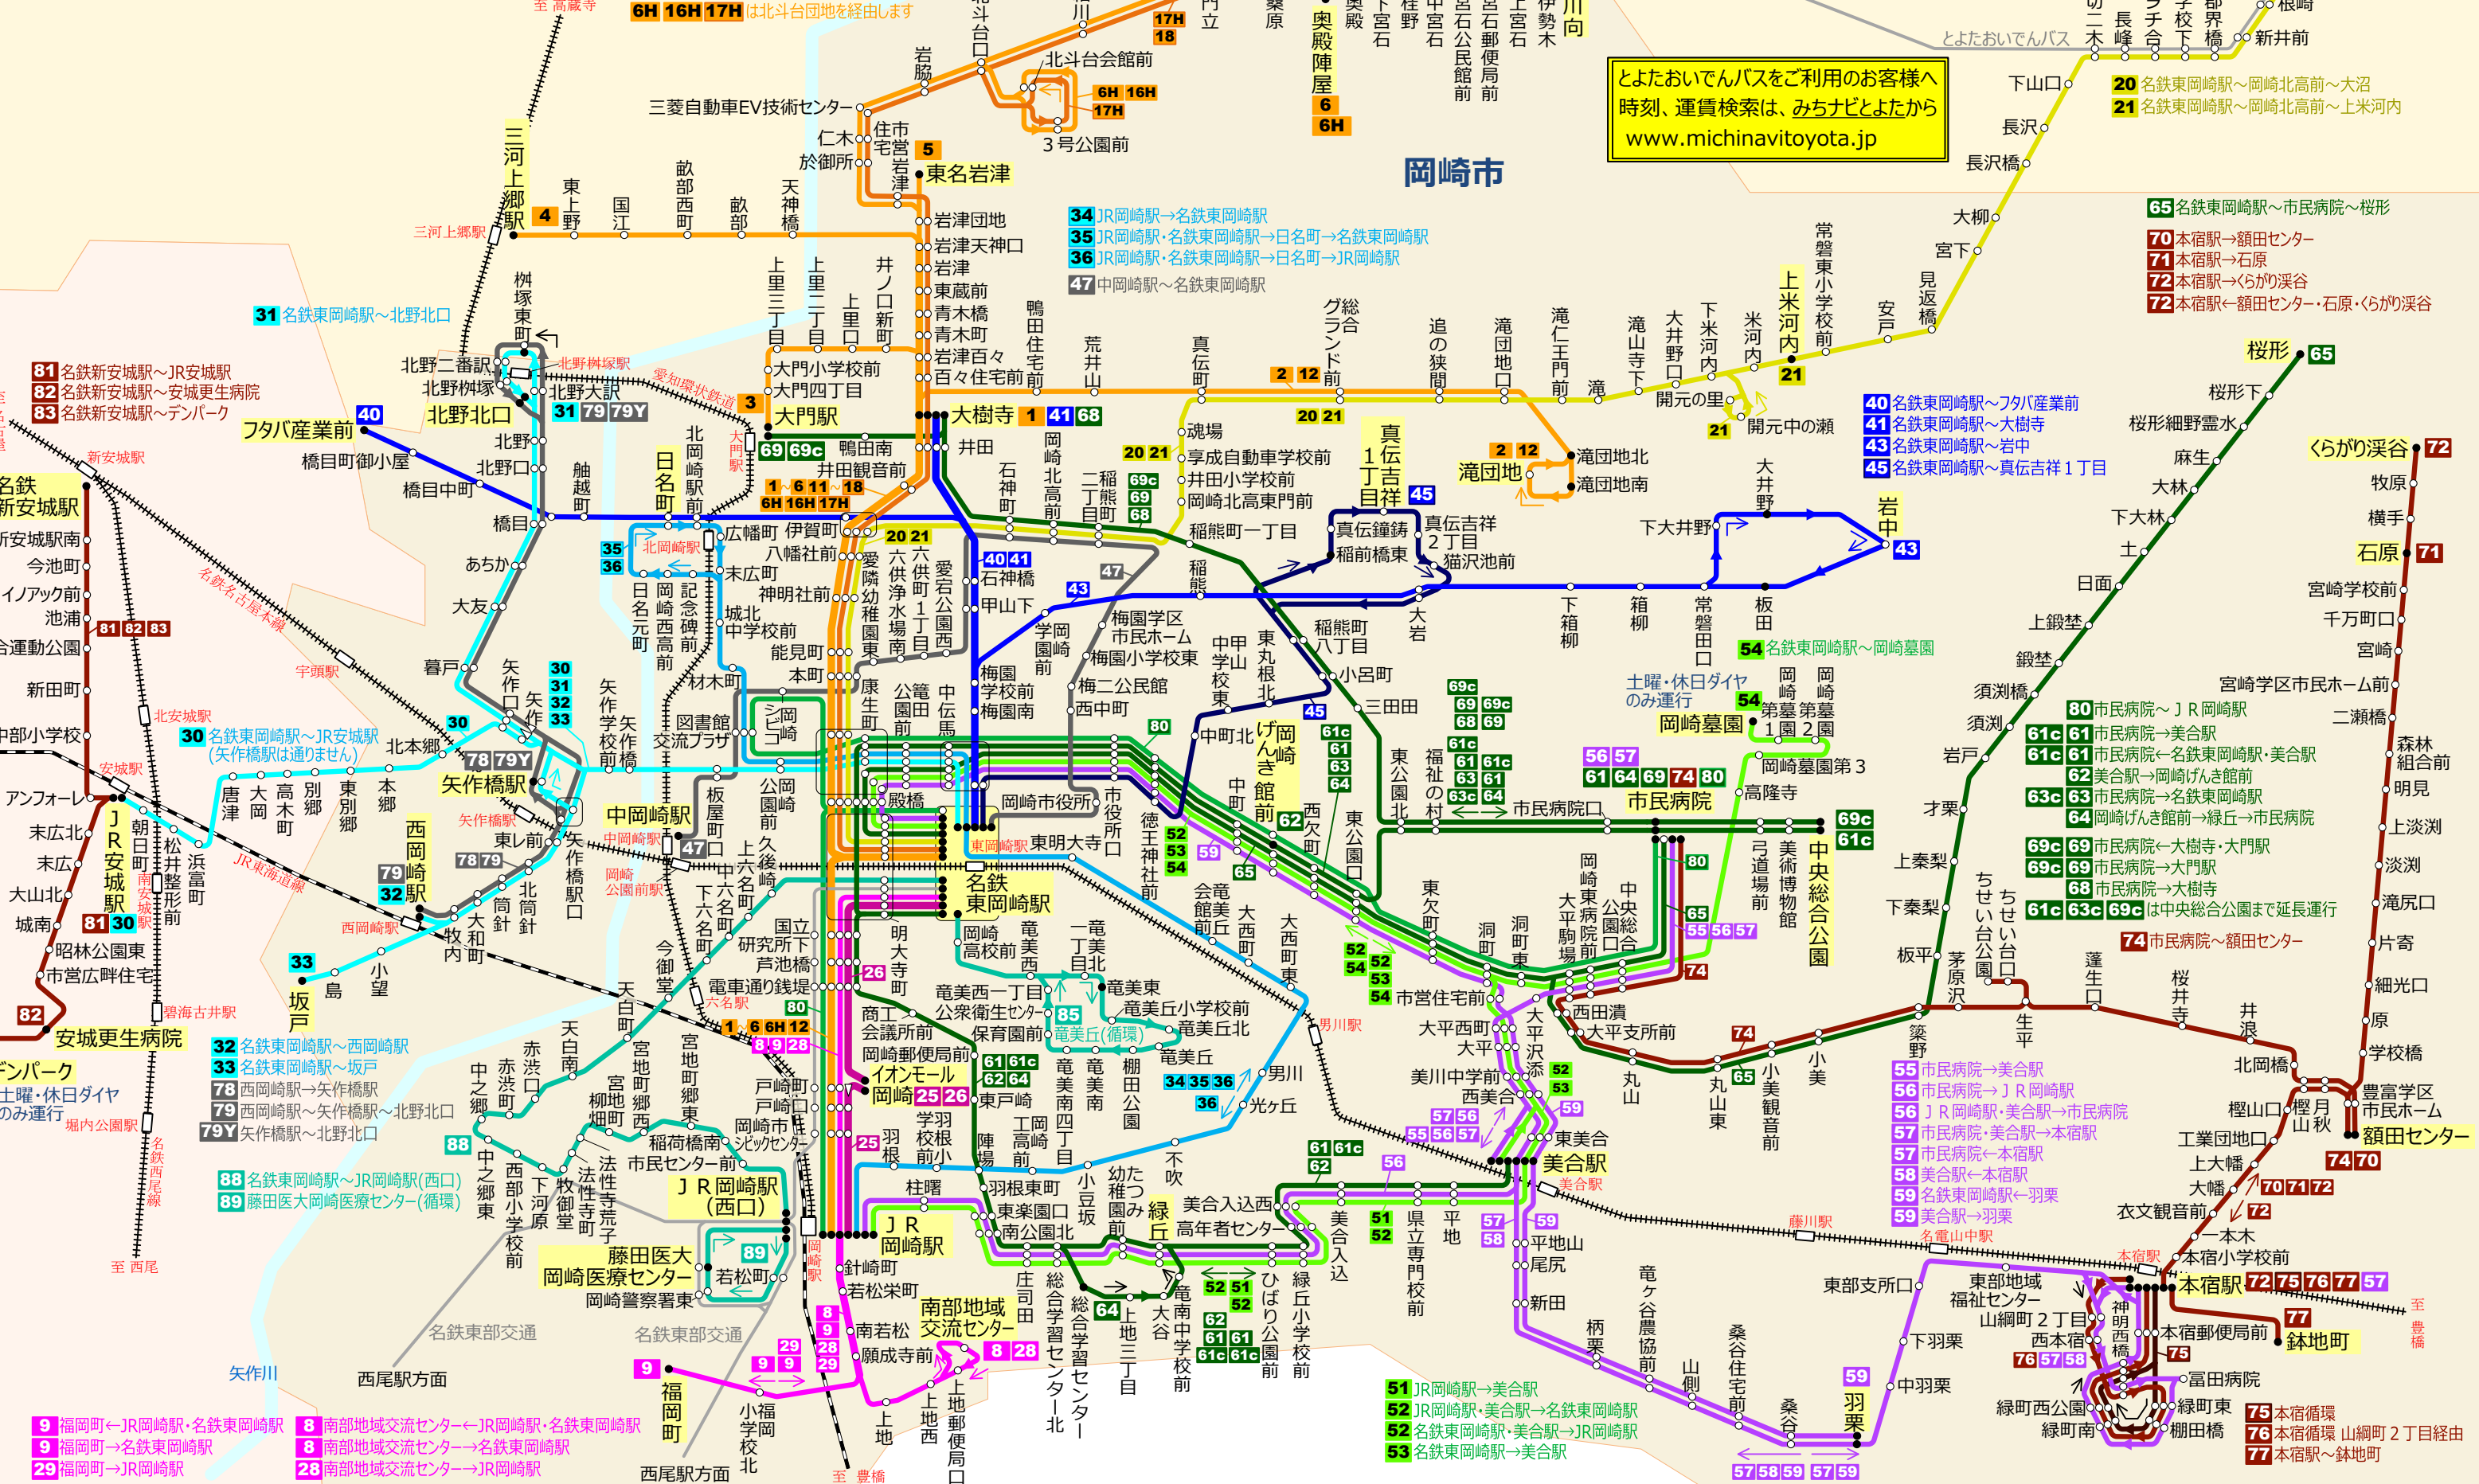

名鉄バス 岡崎営業所エリア路線図

2024年12月1日現在

お問い合わせ: TEL 0564-21-1918

印のバス停には片方向のみ停車します

- JR岡崎駅・名鉄東岡崎駅から
- 1 大樹寺ゆき
 - 2 12 滝団地ゆき
 - 3 大門駅ゆき
 - 4 三河上郷駅ゆき
 - 5 東名岩津ゆき
 - 6 6H 奥殿陣屋ゆき
- 17H 名鉄東岡崎駅→川向
18 名鉄東岡崎駅→足助
- 6H 16H 17H は北斗台団地を経由します

- 1 大樹寺→JR岡崎駅
- 2 滝団地→JR岡崎駅
- 3 大門駅→JR岡崎駅
- 4 三河上郷駅→JR岡崎駅
- 5 東名岩津→JR岡崎駅
- 6 6H 奥殿陣屋→JR岡崎駅

- 11 大樹寺→名鉄東岡崎駅
- 12 滝団地→名鉄東岡崎駅
- 13 大門駅→名鉄東岡崎駅
- 14 三河上郷駅→名鉄東岡崎駅
- 15 東名岩津→名鉄東岡崎駅
- 16 16H 奥殿陣屋→名鉄東岡崎駅

岡崎市

とよたおいでんバスをご利用のお客様へ
時刻、運賃検索は、みちなびとよたから
www.michinavitoyota.jp

豊田市

- 9 福岡町→JR岡崎駅・名鉄東岡崎駅
- 9 福岡町→名鉄東岡崎駅
- 29 福岡町→JR岡崎駅
- 8 南部地域交流センター←JR岡崎駅・名鉄東岡崎駅
- 8 南部地域交流センター→名鉄東岡崎駅
- 28 南部地域交流センター→JR岡崎駅

- 51 JR岡崎駅→美合駅
- 52 JR岡崎駅・美合駅→名鉄東岡崎駅
- 52 名鉄東岡崎駅・美合駅→JR岡崎駅
- 53 名鉄東岡崎駅→美合駅

- 75 本宿循環
- 76 本宿循環 山綱町2丁目経由
- 77 本宿駅→鉢地町