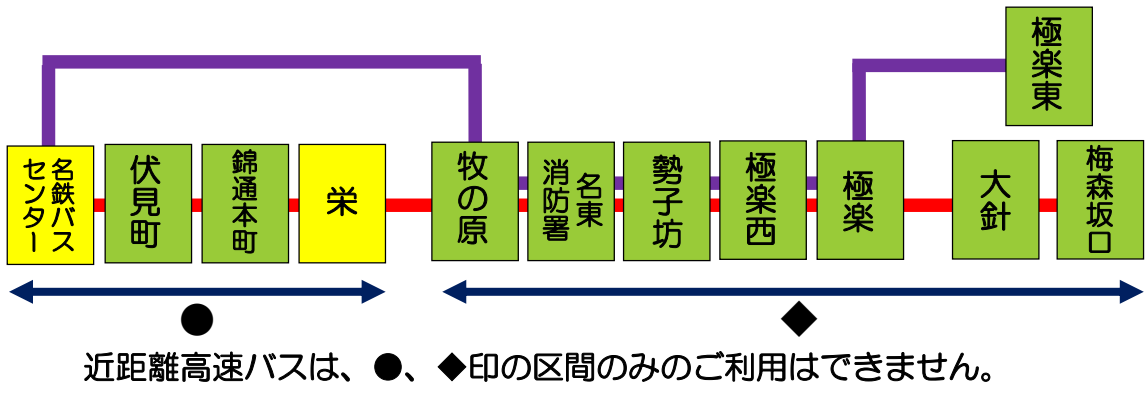

ご利用可能な路線・バス停の範囲

基幹バスエリア

★近距離高速バス・高針線

※ 上記エリア外でも、乗車・降車するバス停の所在地がともに名古屋市内の場合、ご利用いただけます。

お問い合わせは、名鉄バス名古屋営業所 (0561-62-7677)

時刻等の検索こちら (名鉄バスHP)