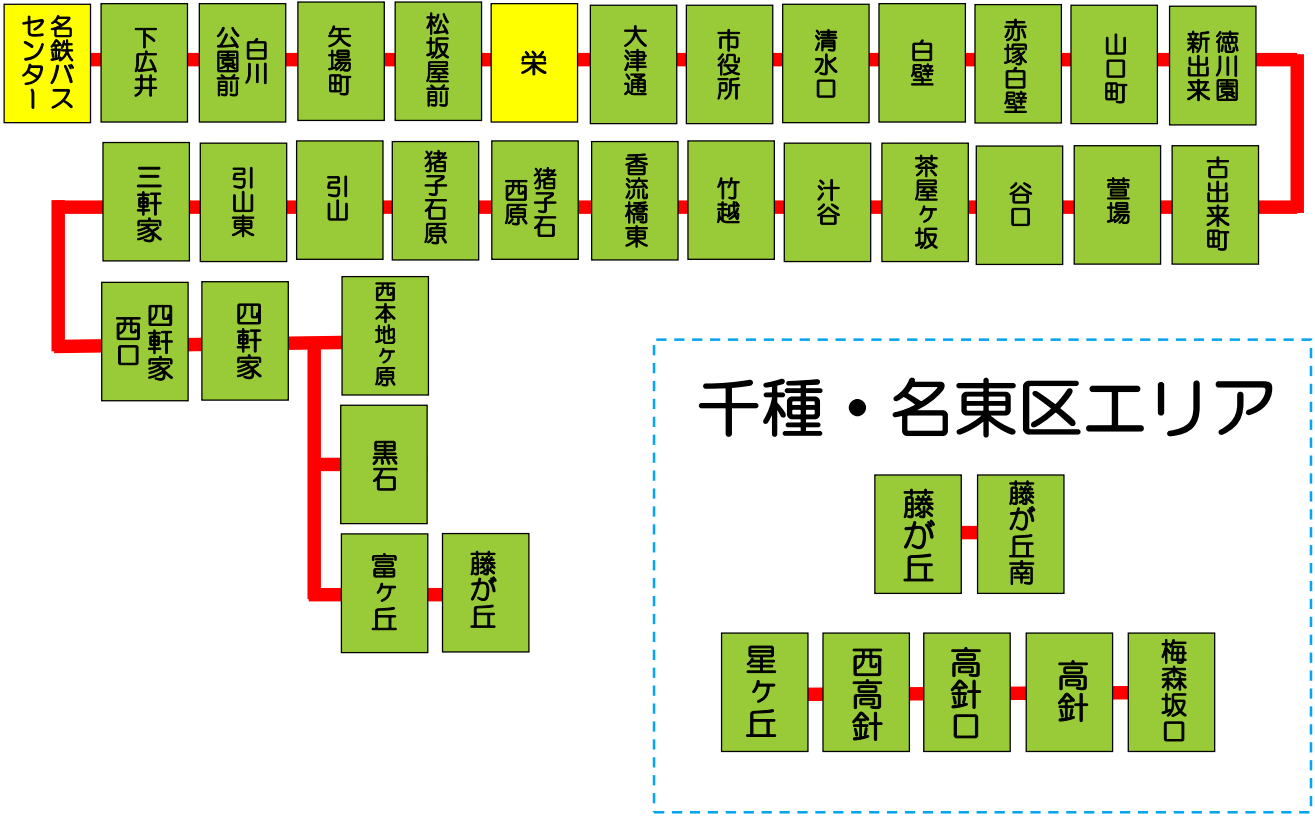

ご利用可能な路線・バス停の範囲

基幹バスエリア

★近距離高速バス・高針線

※ 上記エリア外でも、乗車・降車するバス停の所在地がともに名古屋市内の場合、ご利用いただけます。

お問い合わせは、名鉄バス名古屋営業所 (0561-62-7677)

時刻等の検索こちら (名鉄バスHP)