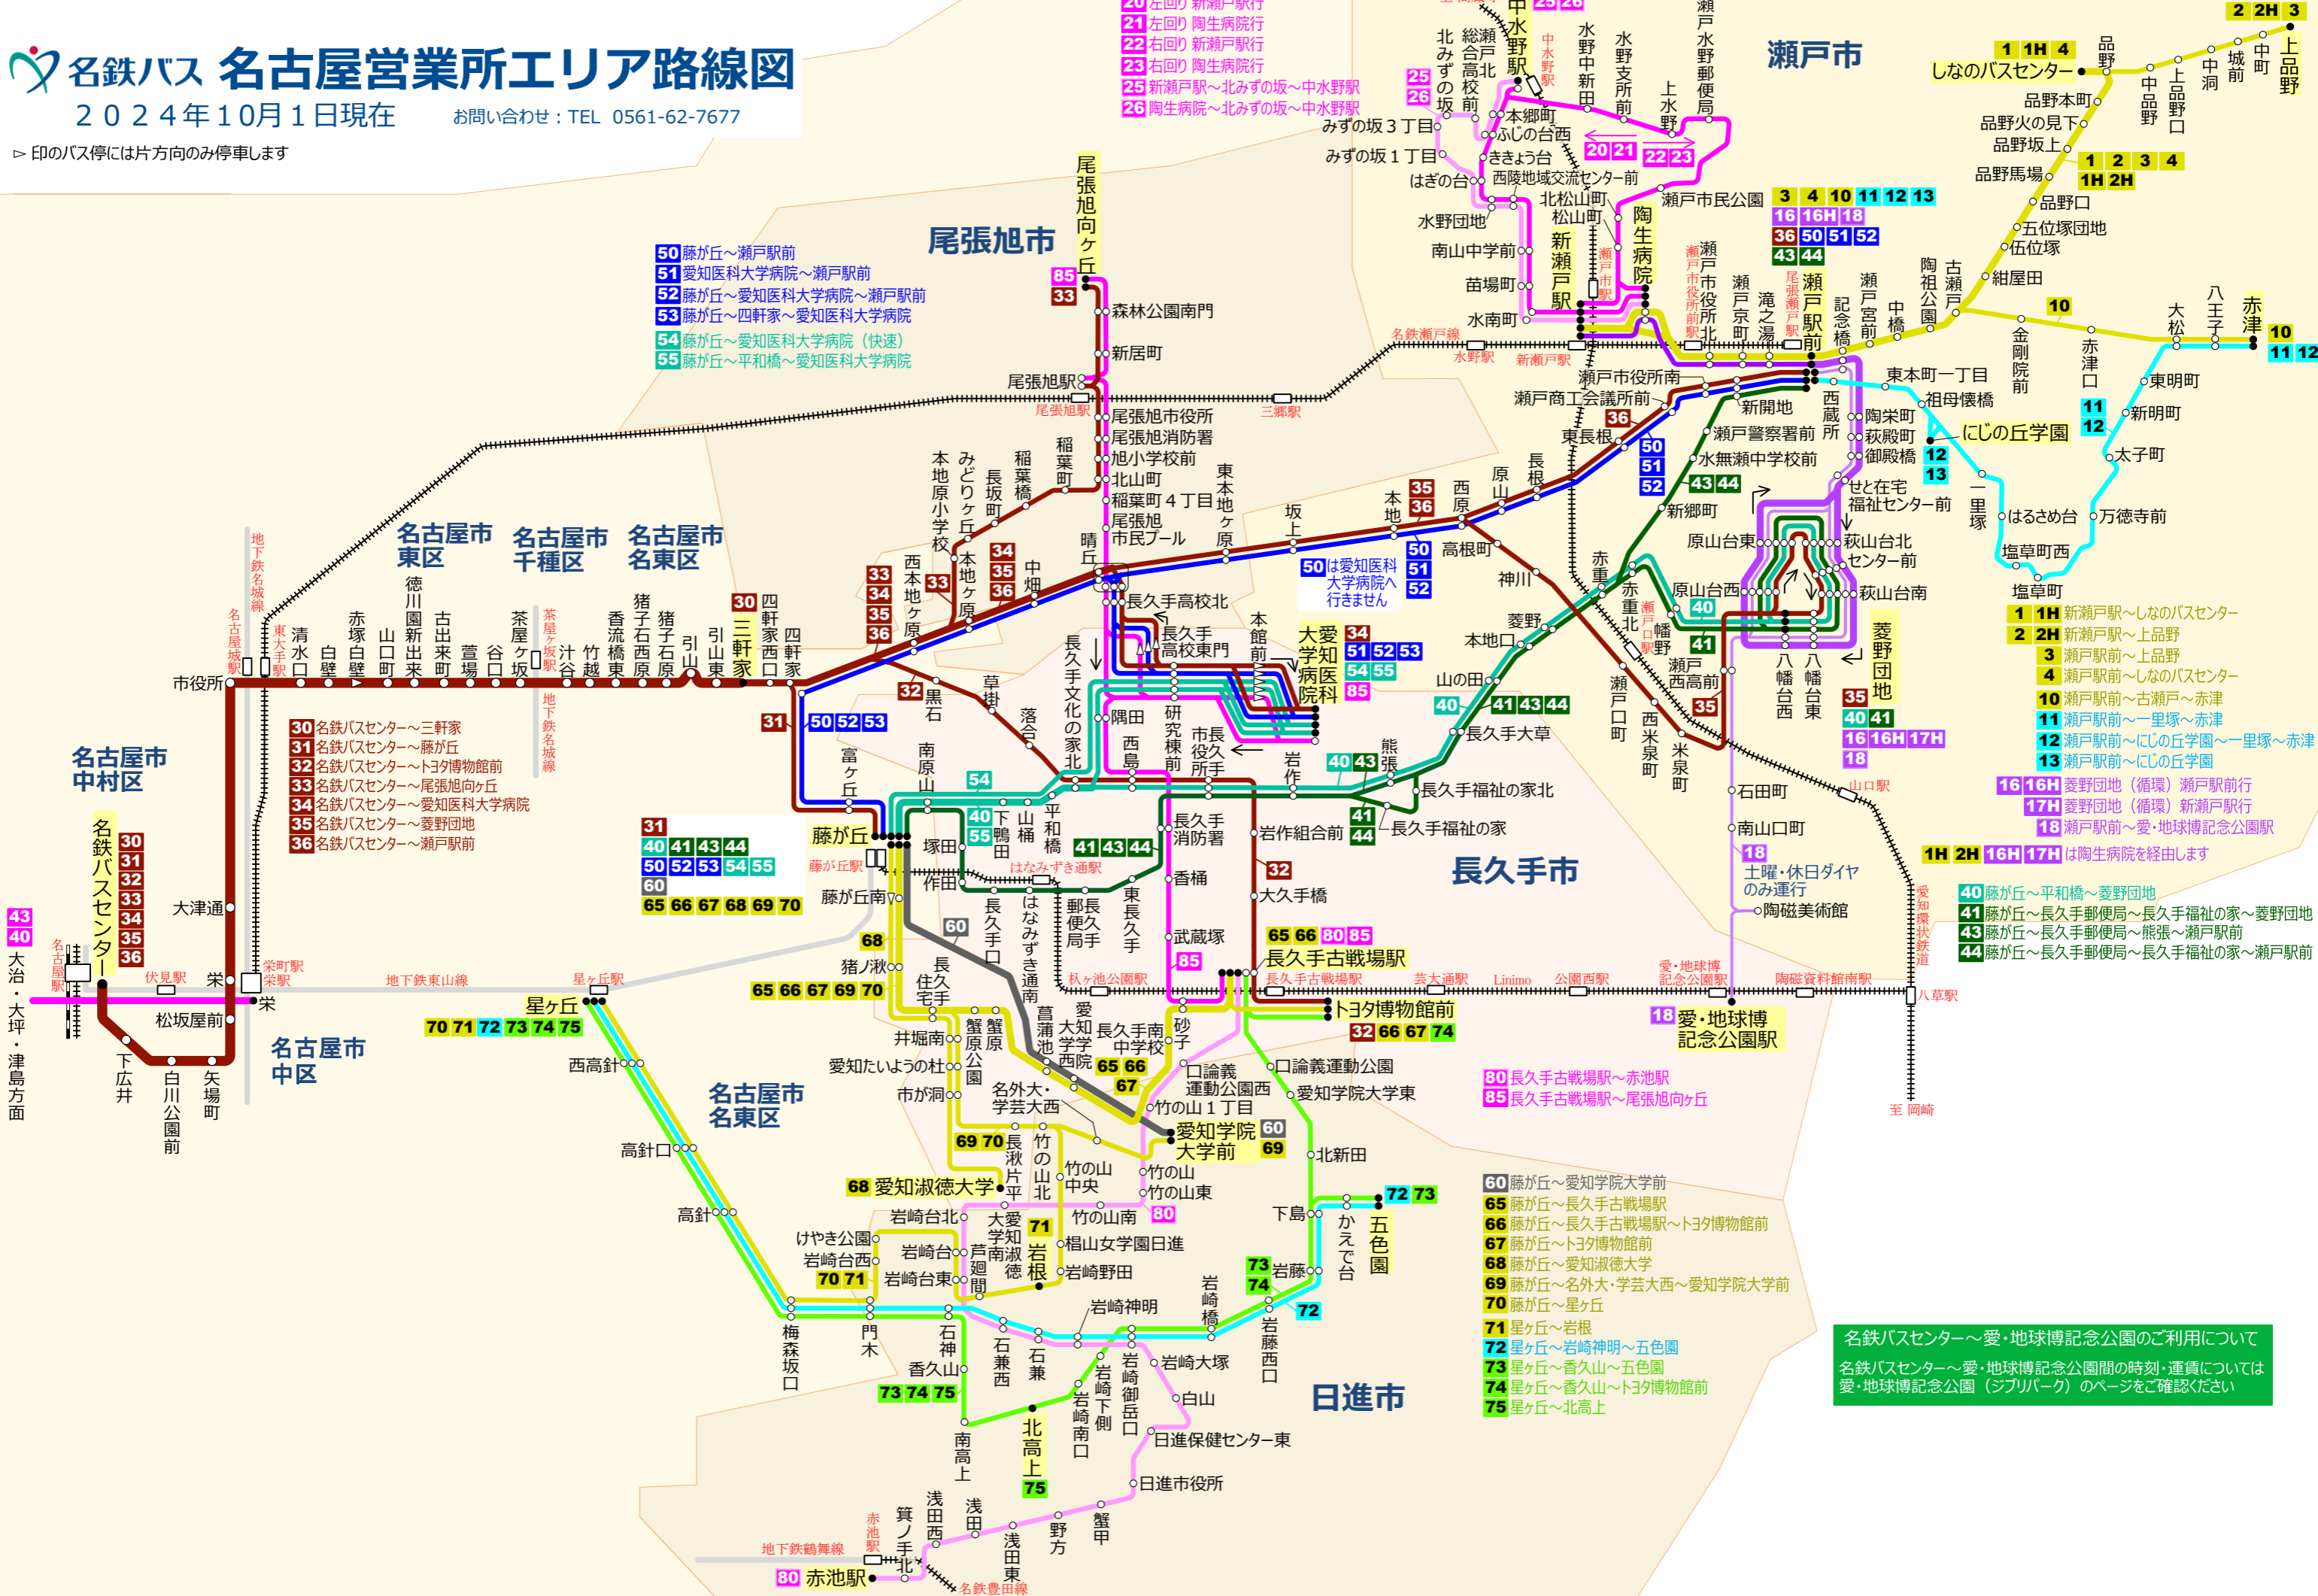

名鉄バス 名古屋営業所エリア路線図

2024年10月1日現在

お問い合わせ：TEL 0561-62-7677

印のバス停には片方向のみ停車します

名鉄バスセンター～愛・地球博記念公園のご利用について
名鉄バスセンター～愛・地球博記念公園間の時刻・運賃については
愛・地球博記念公園（シブリアーク）のページをご確認ください