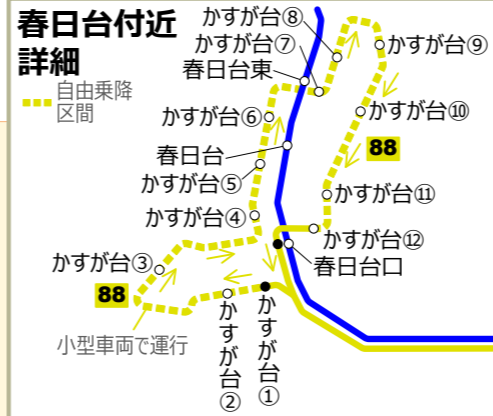

# 名鉄バス 春日井営業所エリア路線図

2025年3月15日現在

お問い合わせ: TEL 0568-92-5311

▷ 印のバス停には片方向のみ停車します

名古屋・桃花台線のご利用について  
元町3丁目～小牧駅～桃花台ニュータウン・明治村間は相互で乗降が可能です。運賃・時刻については近距離高速 名古屋・桃花台線のページをご確認ください。

- 70 高蔵寺駅北口～白山橋～藤山台南
- 71 高蔵寺駅北口～県医療療育総合センター
- 72 高蔵寺駅北口～内々神社
- 73 高蔵寺駅北口～白山橋～桃花台センター
- 75 高蔵寺駅北口～藤山台南～石尾台
- 80 高蔵寺駅北口～石尾台
- 81 高蔵寺駅北口～高森台北
- 82 高蔵寺駅北口～植物園
- 83 高蔵寺駅北口～中央台～桃花台センター
- 84 高蔵寺駅北口～かみや団地口
- 85 高蔵寺駅北口～福祉の里
- 86 高蔵寺駅北口～明知工業団地～福祉の里
- 87 高蔵寺駅北口～中央台～県医療療育総合センター
- 88 高蔵寺駅北口～かすが台
- 90 高蔵寺駅北口～岩成台～藤山台南
- 91 高蔵寺駅北口～藤山台東～県医療療育総合センター
- 99 高蔵寺駅～玉野台団地

## 北名古屋市