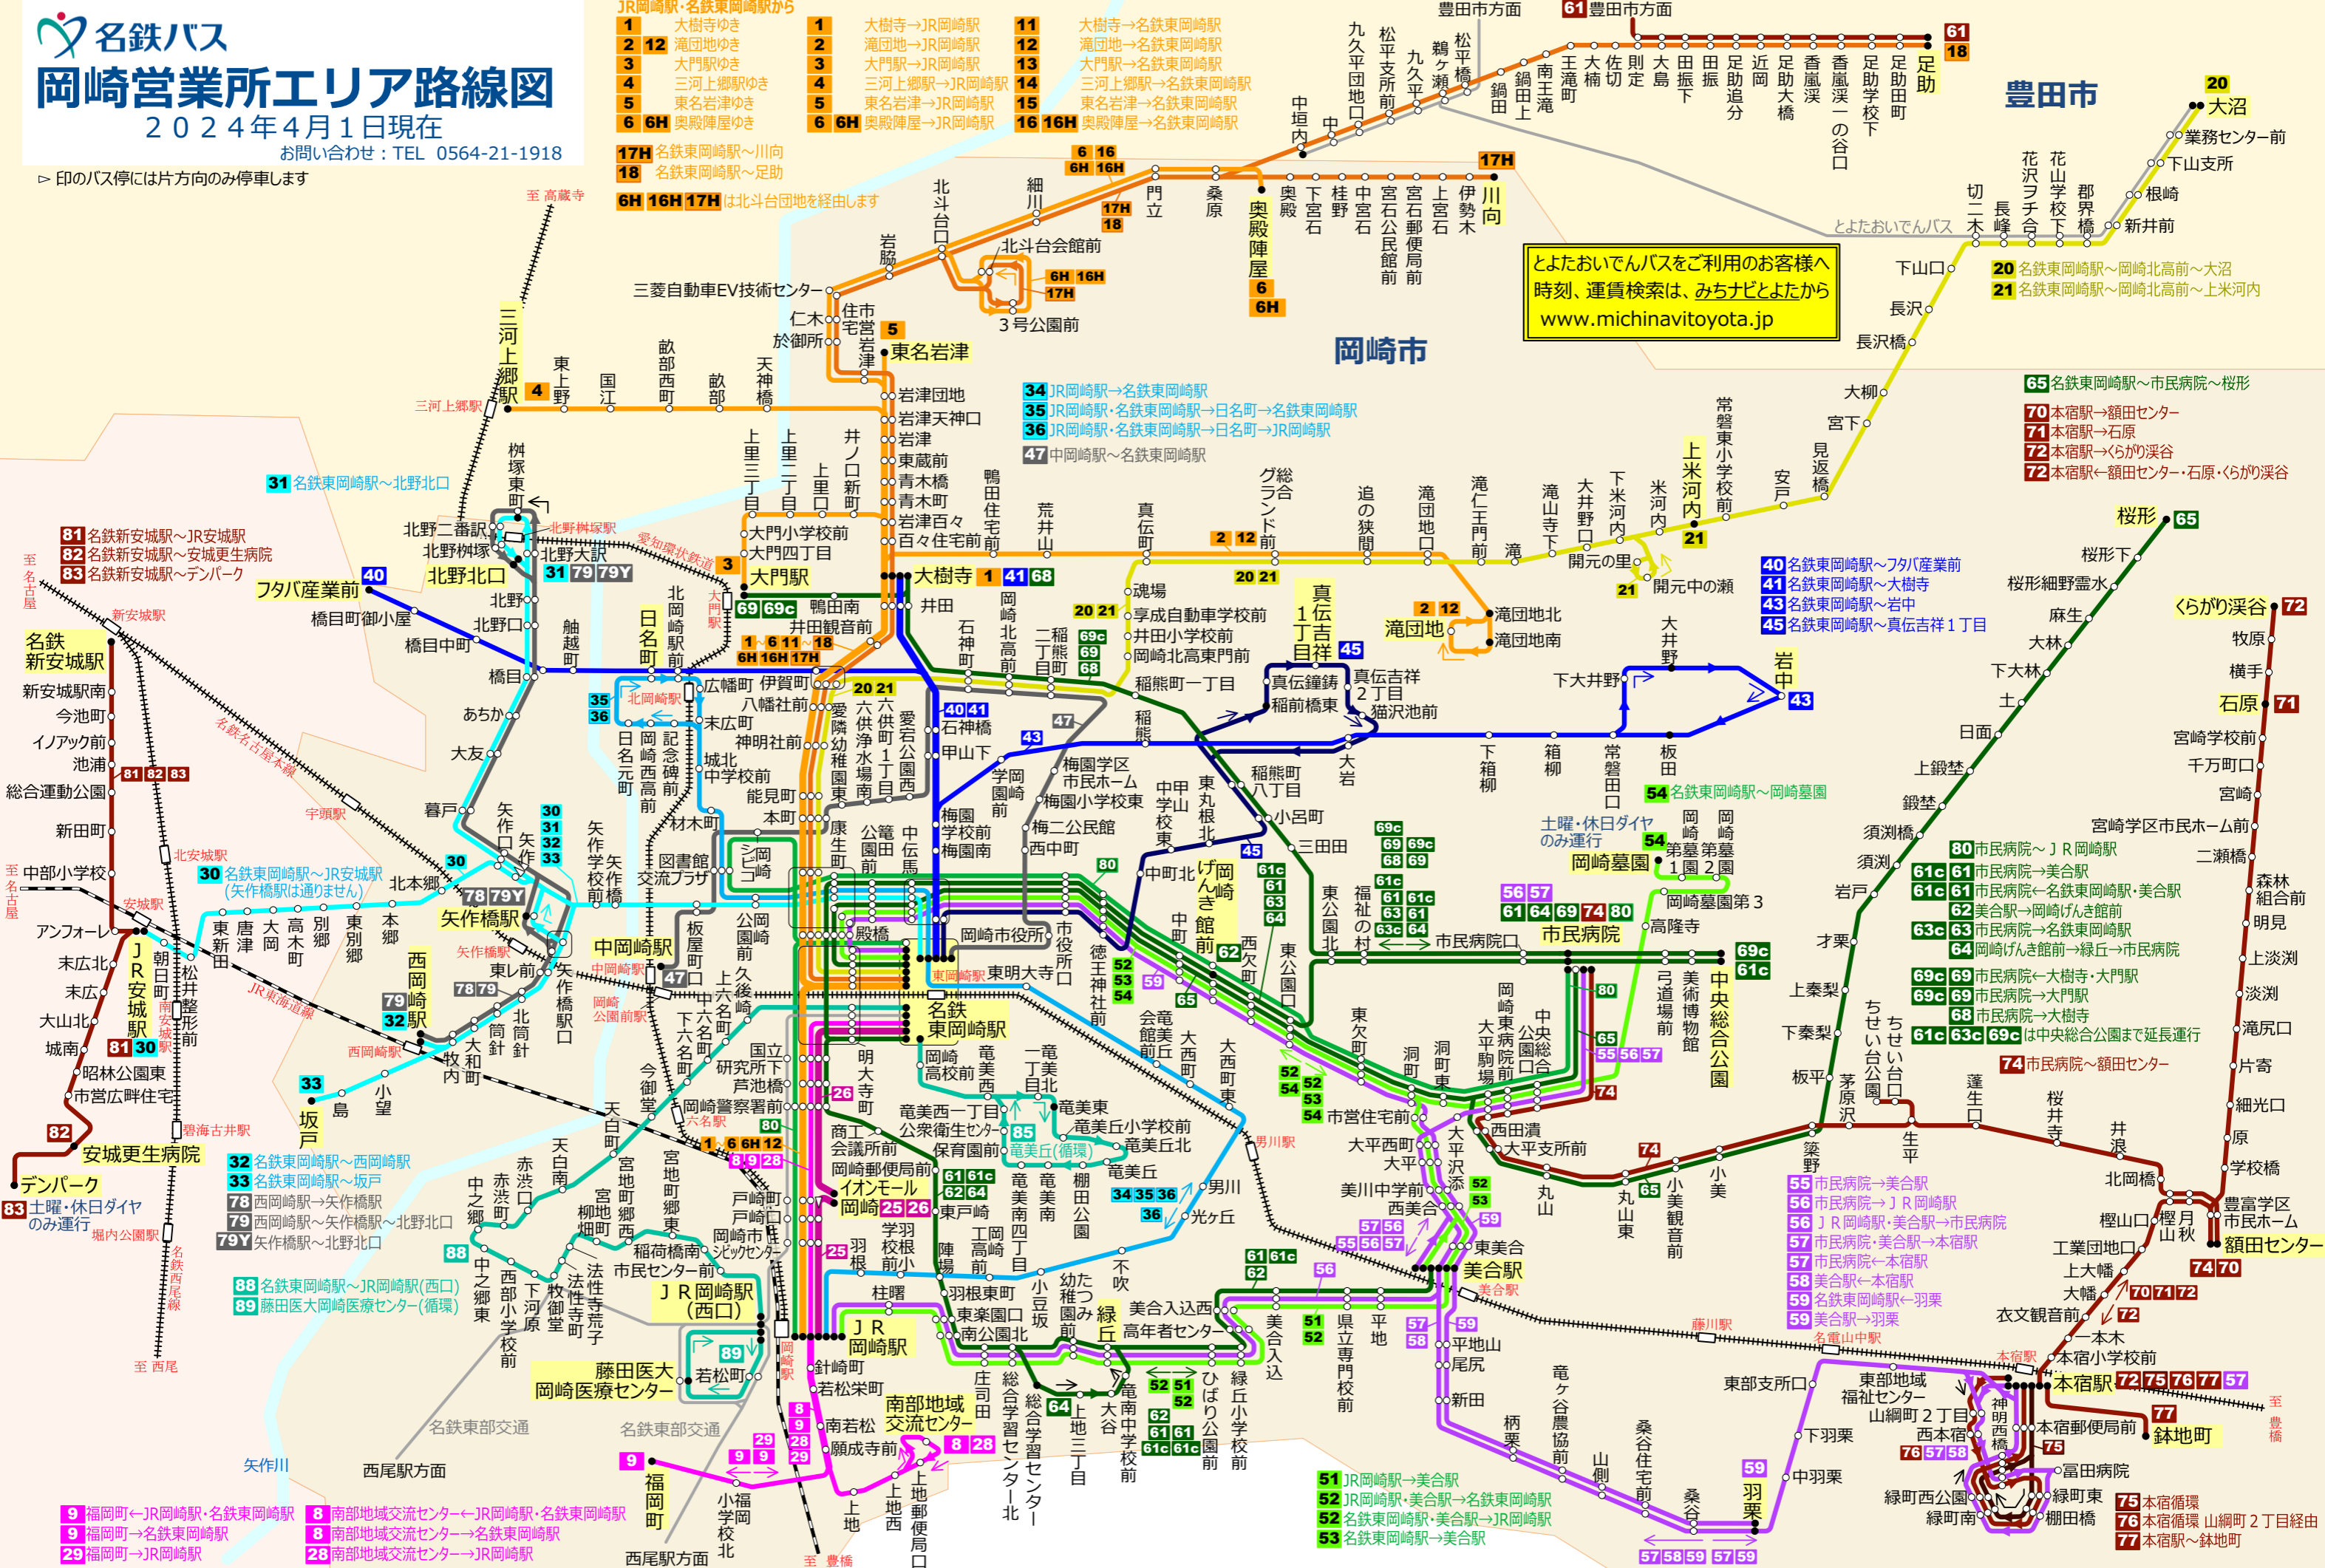

名鉄バス 岡崎営業所エリア路線図

2024年4月1日現在

お問い合わせ: TEL 0564-21-1918

印のバス停には片方向のみ停車します

- JR岡崎駅・名鉄東岡崎駅から**
- 1 大樹寺ゆき
 - 2 12 滝団地ゆき
 - 3 大門駅ゆき
 - 4 三河上郷駅ゆき
 - 5 東名岩津ゆき
 - 6 6H 奥殿陣屋ゆき
- JR岡崎駅**
- 1 大樹寺→JR岡崎駅
 - 2 滝団地→JR岡崎駅
 - 3 大門駅→JR岡崎駅
 - 4 三河上郷駅→JR岡崎駅
 - 5 東名岩津→JR岡崎駅
 - 6 6H 奥殿陣屋→JR岡崎駅
- 名鉄東岡崎駅**
- 11 大樹寺→名鉄東岡崎駅
 - 12 滝団地→名鉄東岡崎駅
 - 13 大門駅→名鉄東岡崎駅
 - 14 三河上郷駅→名鉄東岡崎駅
 - 15 東名岩津→名鉄東岡崎駅
 - 16 16H 奥殿陣屋→名鉄東岡崎駅
- 6H 16H 17H は北斗台団地を経由します**

とよたおいでんバスをご利用のお客様へ
時刻、運賃検索は、みちなびとよたから
www.michinavitoyota.jp

豊田市

- 20 名鉄東岡崎駅→岡崎北高前→大沼
- 21 名鉄東岡崎駅→岡崎北高前→上米河内

- 65 名鉄東岡崎駅→市民病院→桜形
- 70 本宿駅→額田センター
- 71 本宿駅→石原
- 72 本宿駅→くらがり溪谷
- 72 本宿駅→額田センター→石原→くらがり溪谷

- 40 名鉄東岡崎駅→フタバ産業前
- 41 名鉄東岡崎駅→大樹寺
- 43 名鉄東岡崎駅→岩中
- 45 名鉄東岡崎駅→真伝吉祥1丁目

- 61c 市民病院→美合駅
- 61c 市民病院→名鉄東岡崎駅・美合駅
- 62 美合駅→岡崎げんき館前
- 63c 市民病院→名鉄東岡崎駅
- 64 岡崎げんき館前→緑丘→市民病院
- 69c 市民病院→大樹寺・大門駅
- 69c 市民病院→大門駅
- 68 市民病院→大樹寺
- 61c 63c 69c は中央総合公園まで延長運行
- 74 市民病院→額田センター

- 55 市民病院→美合駅
- 56 市民病院→JR岡崎駅
- 56 JR岡崎駅・美合駅→市民病院
- 57 市民病院・美合駅→本宿駅
- 57 市民病院→本宿駅
- 58 美合駅→本宿駅
- 59 名鉄東岡崎駅→羽栗
- 59 美合駅→羽栗

- 88 名鉄東岡崎駅→JR岡崎駅(西口)
- 89 藤田医大岡崎医療センター(循環)

- 9 福岡町→JR岡崎駅・名鉄東岡崎駅
- 9 福岡町→名鉄東岡崎駅
- 29 福岡町→JR岡崎駅
- 8 南部地域交流センター→JR岡崎駅・名鉄東岡崎駅
- 8 南部地域交流センター→名鉄東岡崎駅
- 28 南部地域交流センター→JR岡崎駅