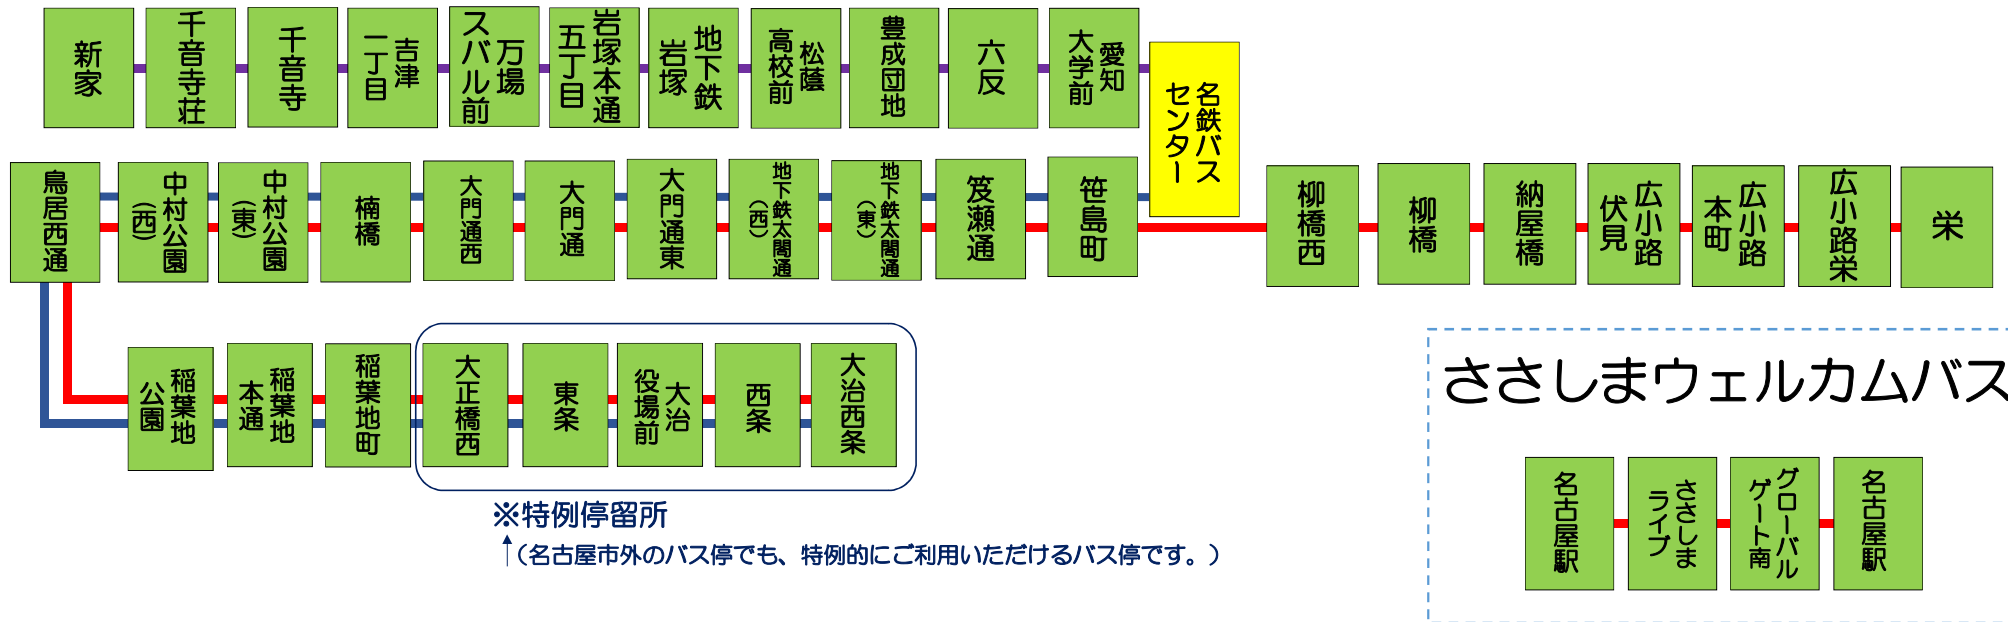

ご利用可能な路線・バス停の範囲

名古屋駅・栄～津島エリア

※上記エリア外でも、乗車・降車するバス停の所在地が**ともに名古屋市内**の場合、ご利用いただけます。

お問い合わせは、名鉄バス津島営業所まで 0567-32-3658
ささしまウェルカムバスについては、名鉄バス名古屋中央営業所まで 052-561-5039

時刻等の検索こちら
(名鉄バスHP)