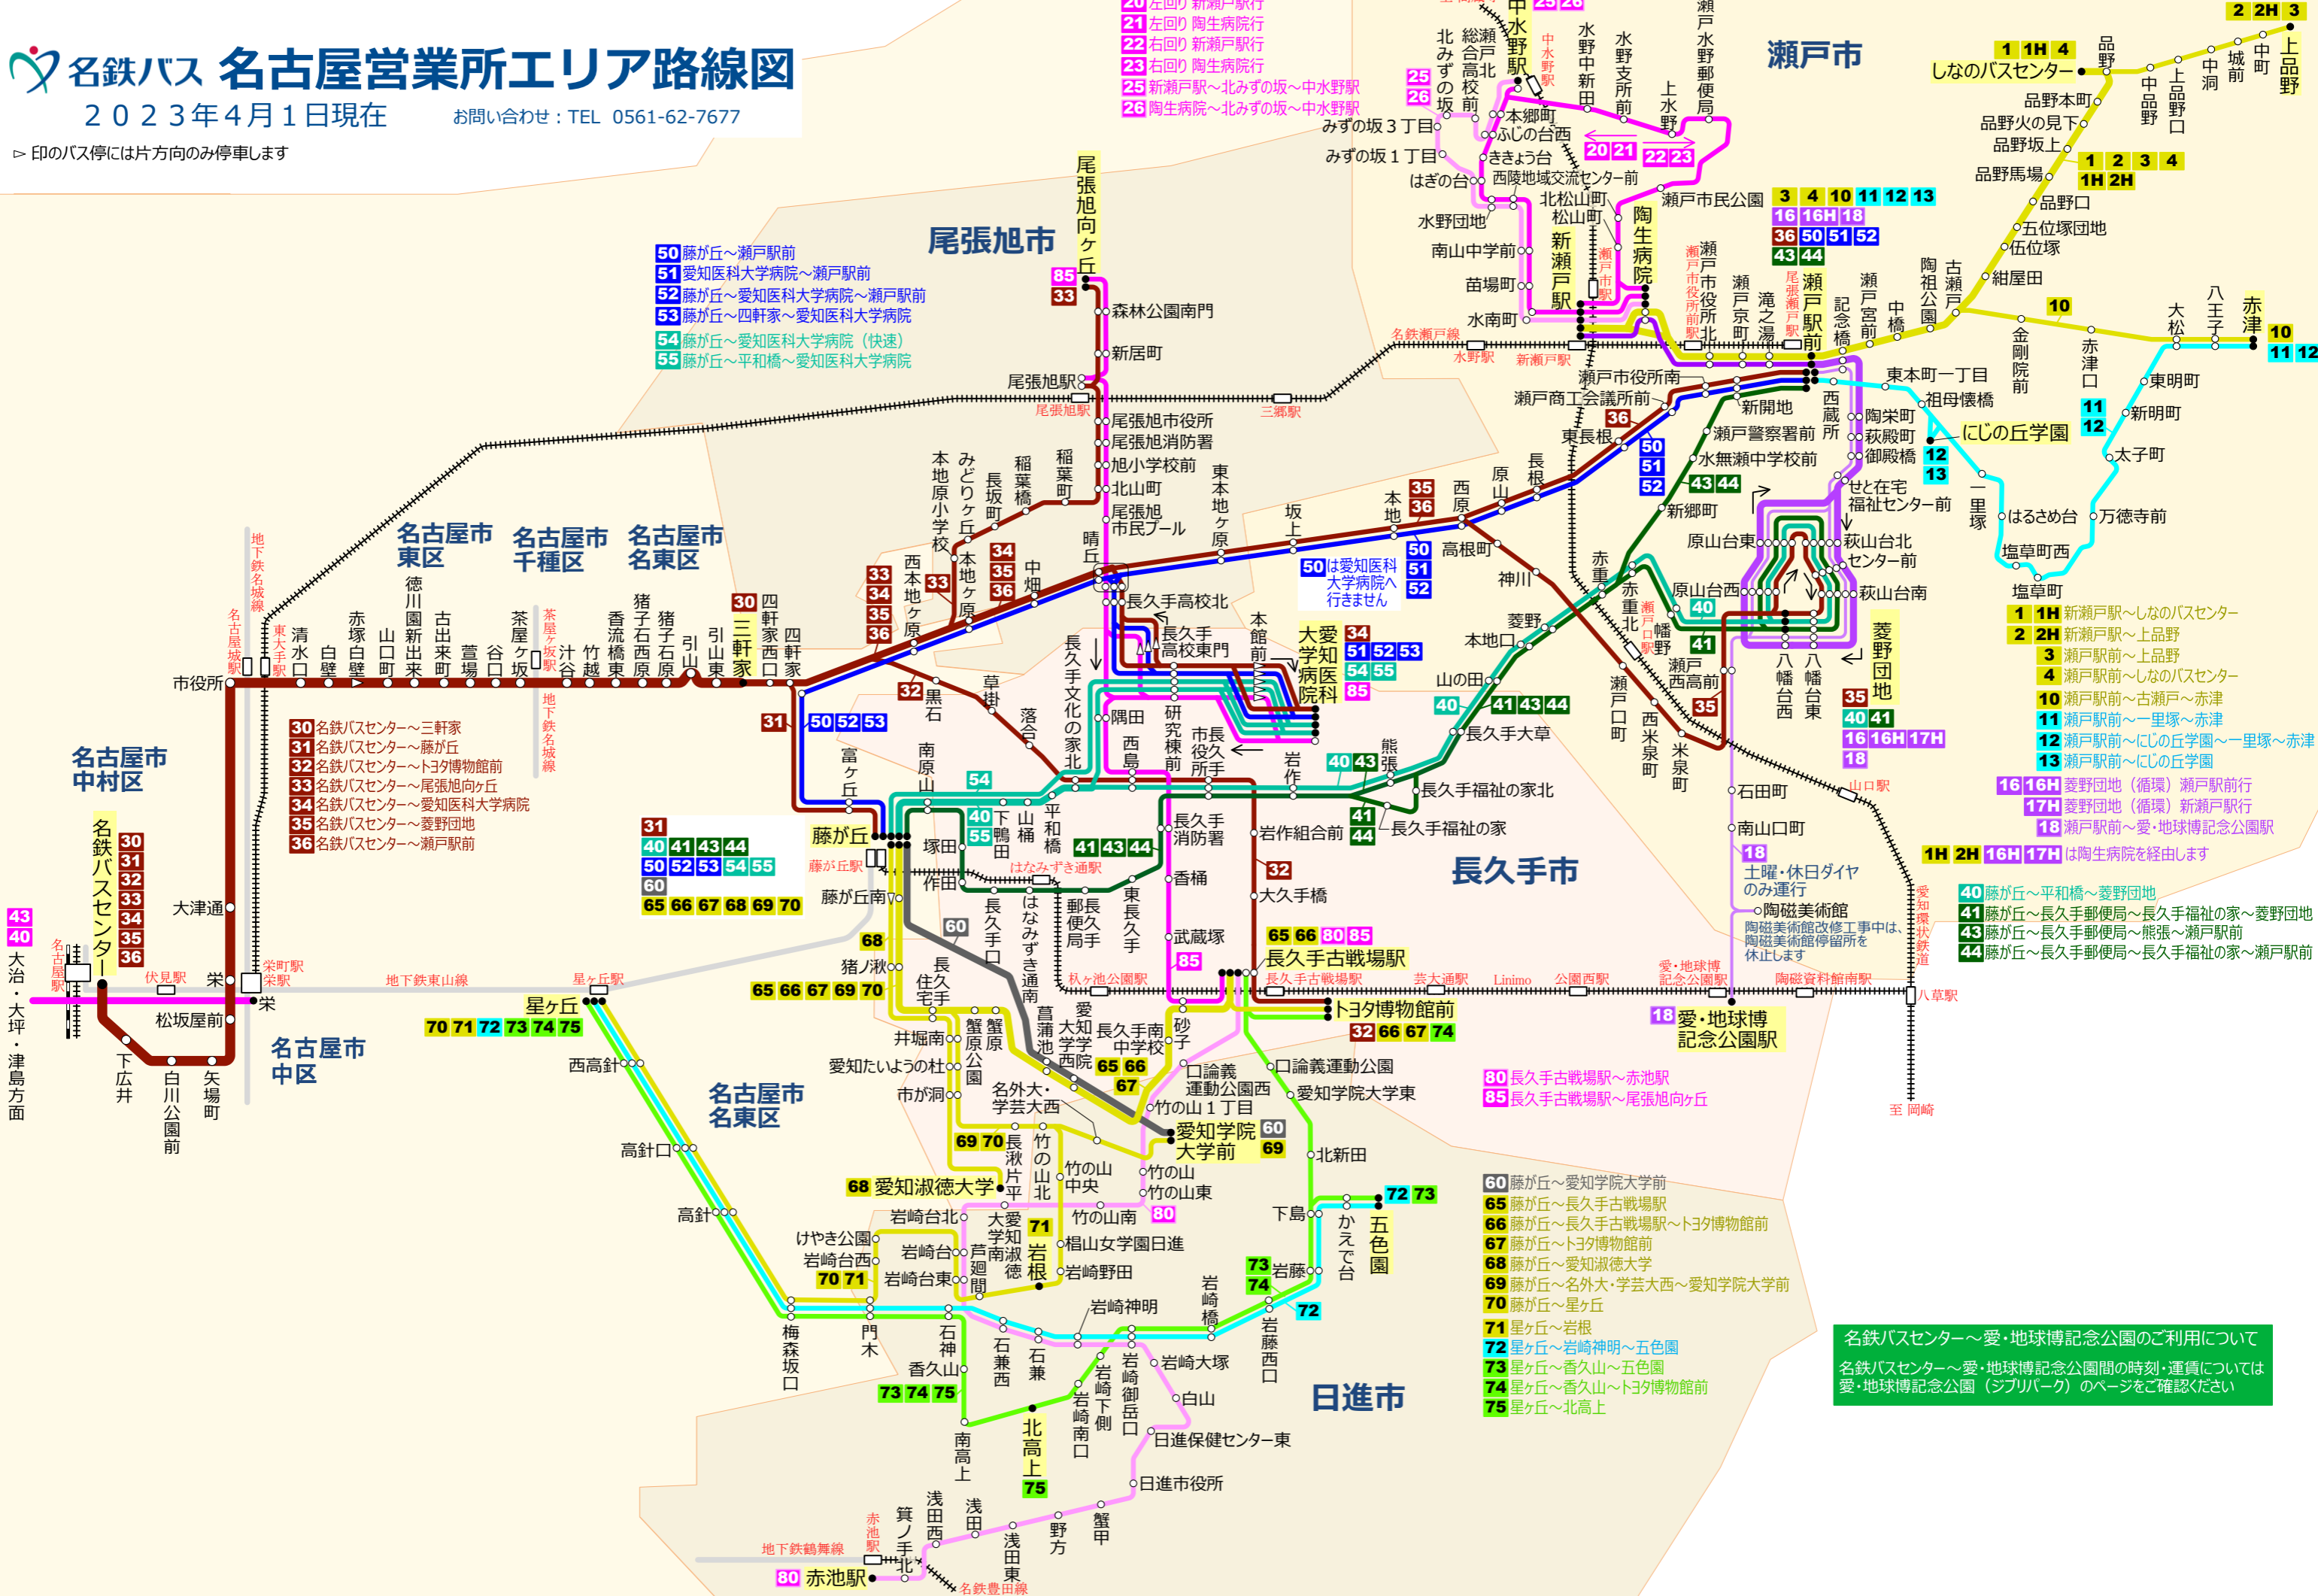

名鉄バス 名古屋営業所エリア路線図

2023年4月1日現在

お問い合わせ: TEL 0561-62-7677

印のバス停には片方向のみ停車します

- 30 名鉄バスセンター～三軒家
- 31 名鉄バスセンター～藤が丘
- 32 名鉄バスセンター～トヨタ博物館前
- 33 名鉄バスセンター～尾張旭向ヶ丘
- 34 名鉄バスセンター～愛知医科大学病院
- 35 名鉄バスセンター～菱野団地
- 36 名鉄バスセンター～瀬戸駅前

- 70 71 72 73 74 75

- 60 藤が丘～愛知学院大学前
- 65 藤が丘～長久手古戦場駅
- 66 藤が丘～長久手古戦場駅～トヨタ博物館前
- 67 藤が丘～トヨタ博物館前
- 68 藤が丘～愛知淑徳大学
- 69 藤が丘～名外大・学芸大西～愛知学院大学前
- 70 藤が丘～星ヶ丘
- 71 星ヶ丘～岩根
- 72 星ヶ丘～岩崎神明～五色園
- 73 星ヶ丘～香久山～五色園
- 74 星ヶ丘～香久山～トヨタ博物館前
- 75 星ヶ丘～北高上

名鉄バスセンター～愛・地球博記念公園のご利用について
名鉄バスセンター～愛・地球博記念公園間の時刻・運賃については
愛・地球博記念公園 (シブリアーク) のページをご確認ください