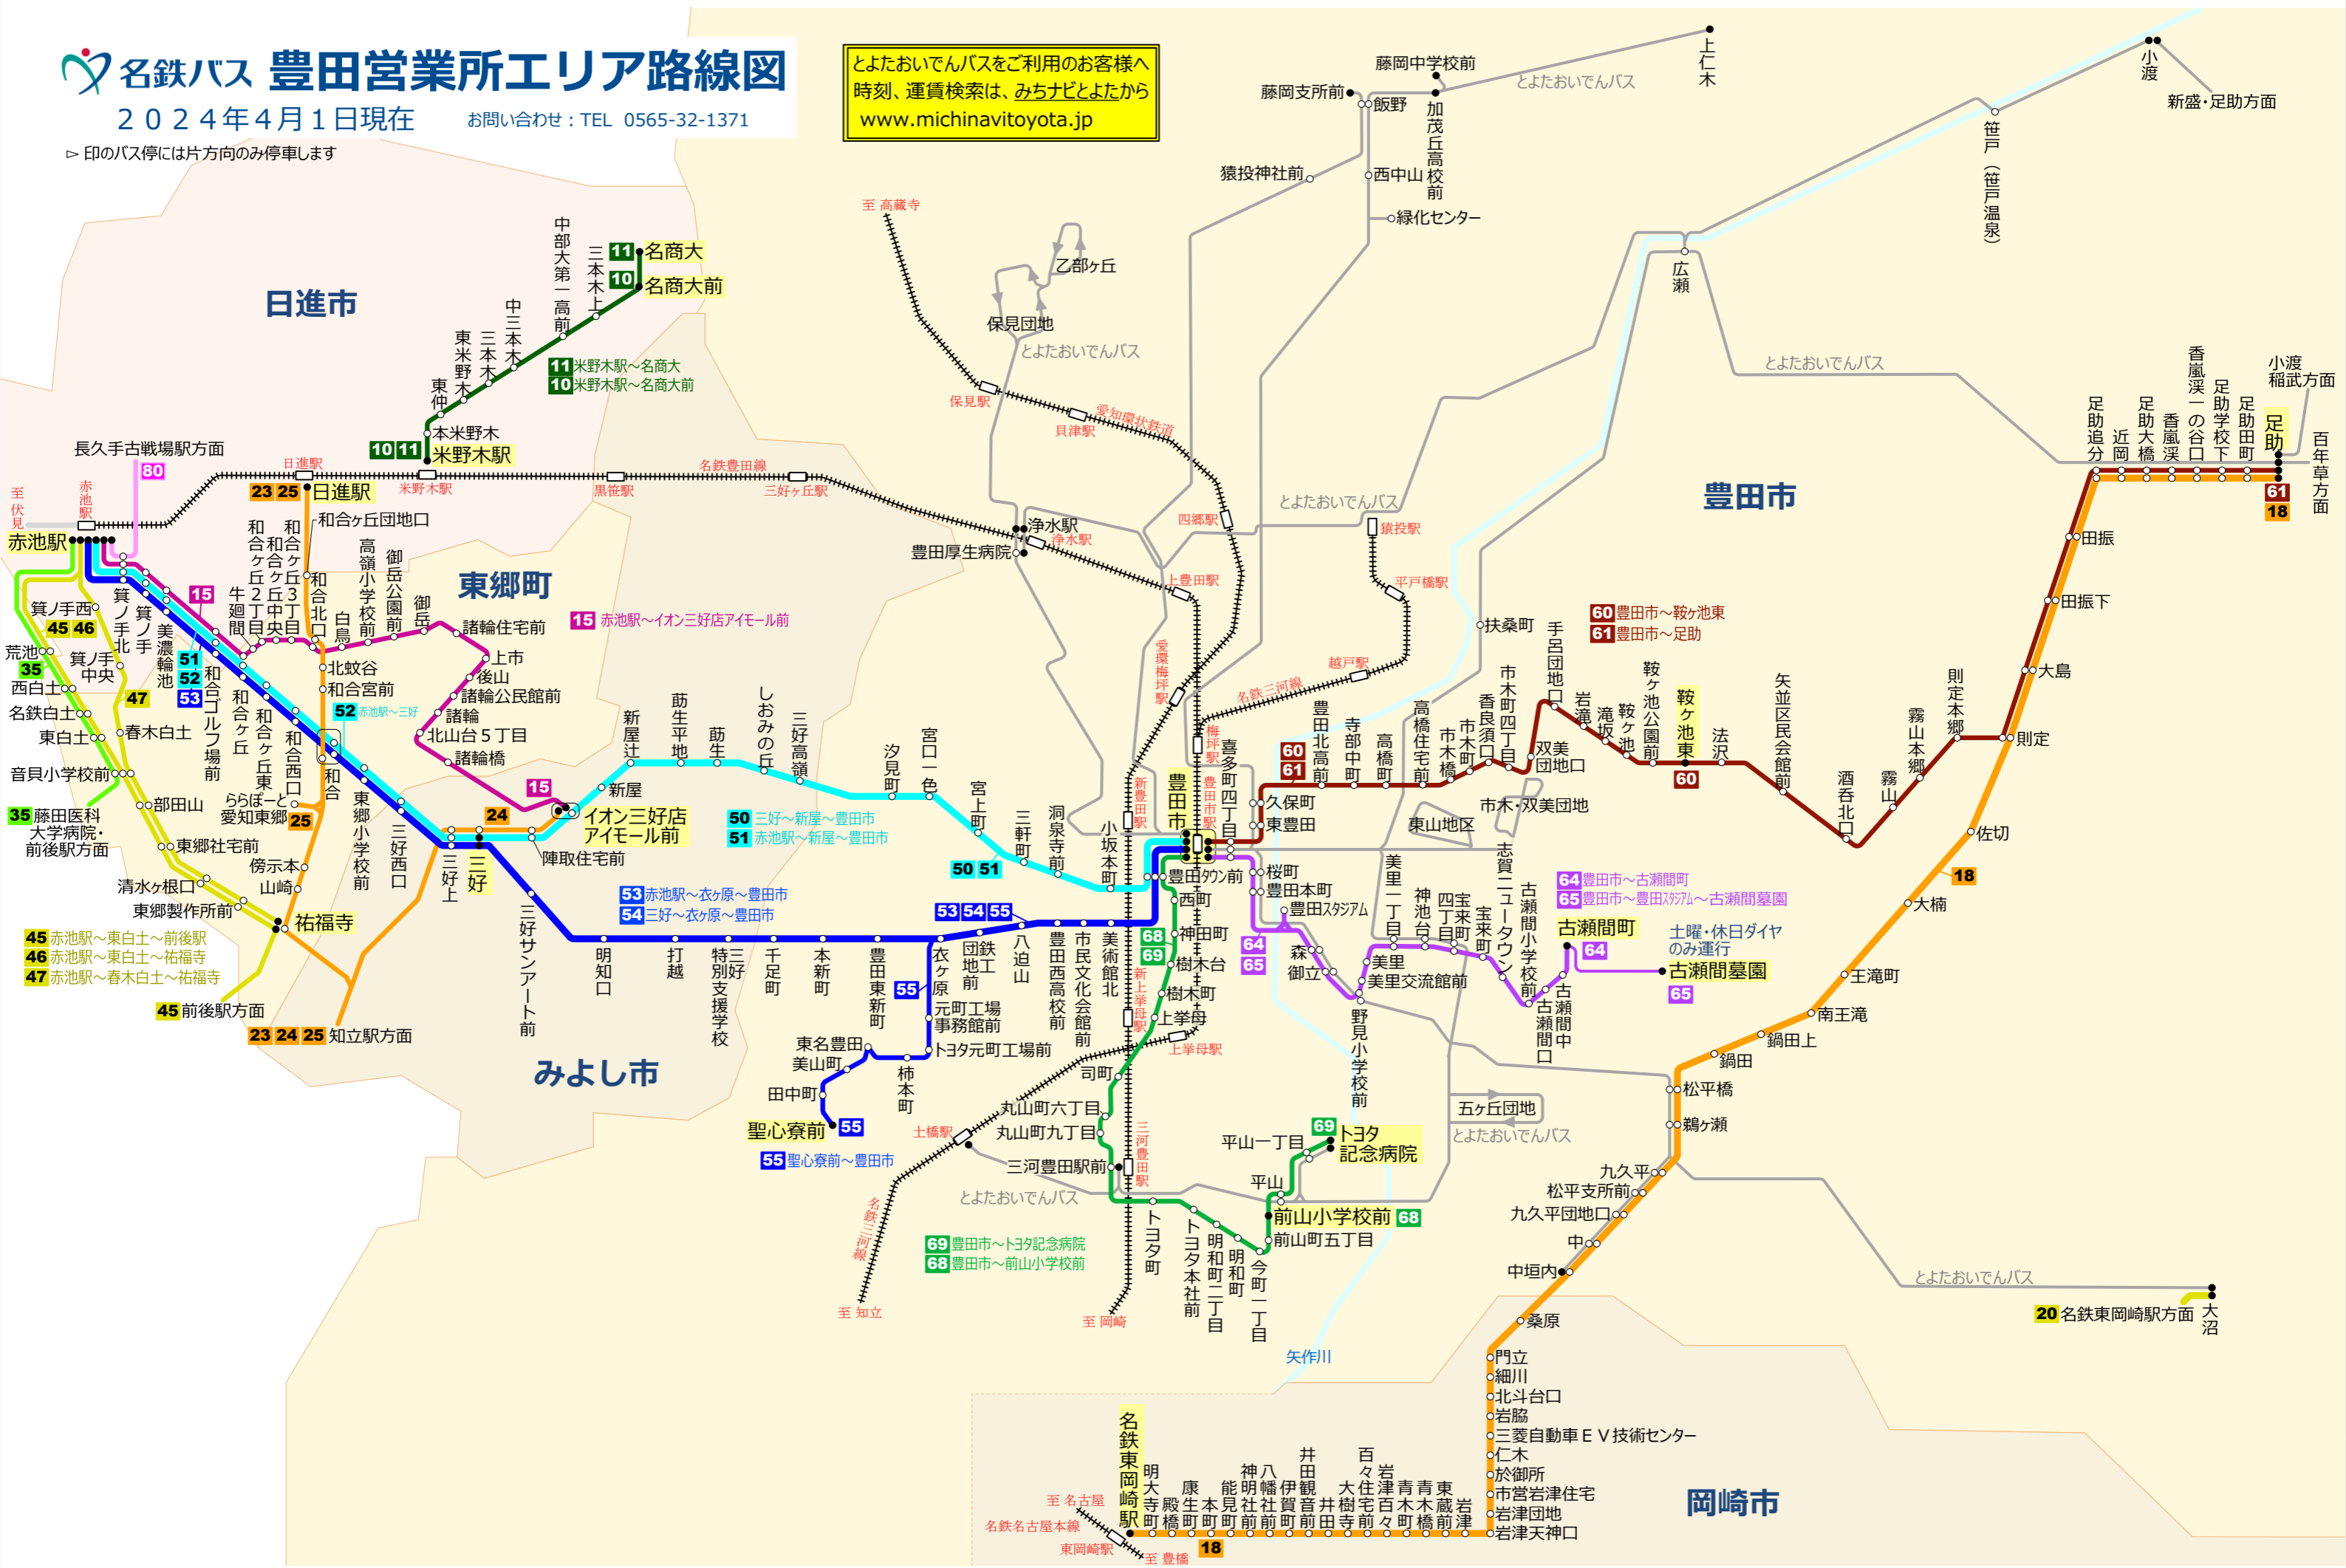

# 名鉄バス 豊田営業所エリア路線図

2024年4月1日現在

お問い合わせ：TEL 0565-32-1371

▷ 印のバス停には片方向のみ停車します

とよたおいでんバスをご利用のお客様へ  
時刻、運賃検索は、[みちなびとよたから](http://www.michinavitoyota.jp)  
[www.michinavitoyota.jp](http://www.michinavitoyota.jp)

- 45 赤池駅～東白土～前後駅
- 46 赤池駅～東白土～祐福寺
- 47 赤池駅～春木白土～祐福寺
- 35 藤田医科大学病院・前後駅方面
- 35 赤池駅～西白土
- 35 赤池駅～東白土
- 35 赤池駅～春木白土

- 23 24 25 知立駅方面
- 23 24 25 日進駅方面
- 23 24 25 黒笹駅方面
- 23 24 25 三好ヶ丘駅方面

- 15 赤池駅～イオン三好店アイモール前
- 15 赤池駅～三好
- 15 赤池駅～三好
- 15 赤池駅～三好

- 50 三好～新屋～豊田市
- 51 赤池駅～新屋～豊田市
- 50 三好～新屋～豊田市
- 51 赤池駅～新屋～豊田市

- 53 赤池駅～衣ヶ原～豊田市
- 54 三好～衣ヶ原～豊田市
- 53 赤池駅～衣ヶ原～豊田市
- 54 三好～衣ヶ原～豊田市

- 55 赤池駅～豊田市
- 55 赤池駅～豊田市
- 55 赤池駅～豊田市
- 55 赤池駅～豊田市

- 68 豊田市～前山小学校前
- 69 豊田市～トヨタ記念病院
- 68 豊田市～前山小学校前
- 69 豊田市～トヨタ記念病院

- 64 豊田市～古瀬間町
- 65 豊田市～豊田スタジアム～古瀬間墓園
- 64 豊田市～古瀬間町
- 65 豊田市～豊田スタジアム～古瀬間墓園

- 60 豊田市～鞍ヶ池東
- 61 豊田市～足助
- 60 豊田市～鞍ヶ池東
- 61 豊田市～足助

- 18 豊田市～大沼
- 18 豊田市～大沼
- 18 豊田市～大沼
- 18 豊田市～大沼

- 11 米野木駅～名商大
- 10 米野木駅～名商大前
- 11 米野木駅～名商大
- 10 米野木駅～名商大前